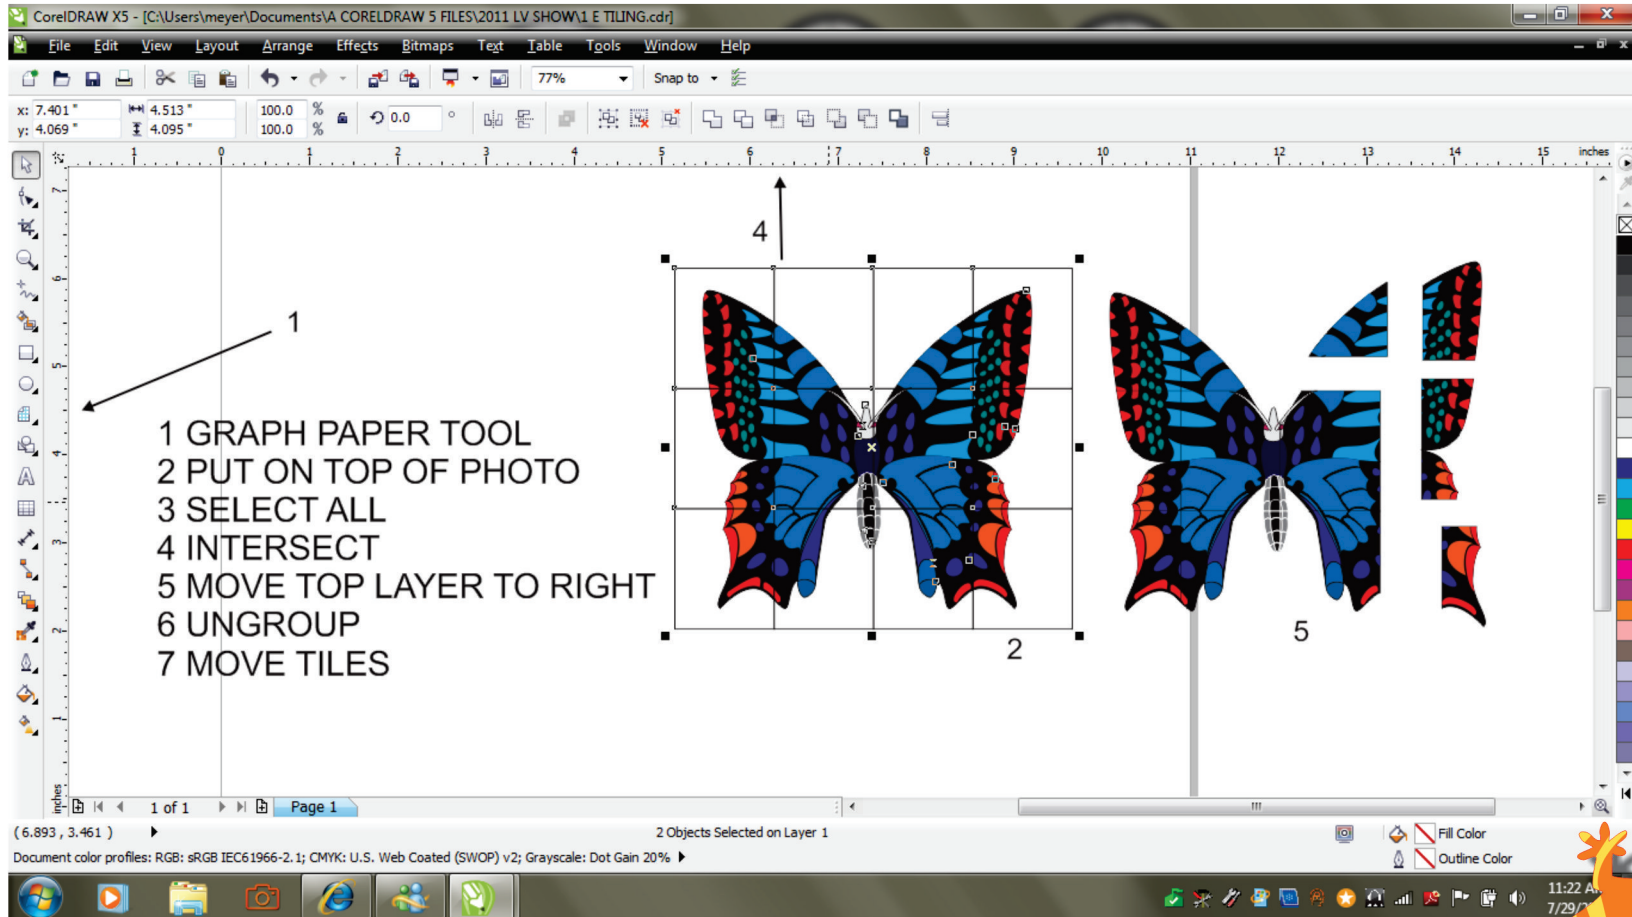

TILING

ROBERT P. MEYER
602.686.2815

meyerdesigns@msn.com • sandblastu.com

CUSTOM BOTTLE ENGRAVING
SANDBLASTING
ETCHING
CORELDRAW

XENETECH
AZ. NV.